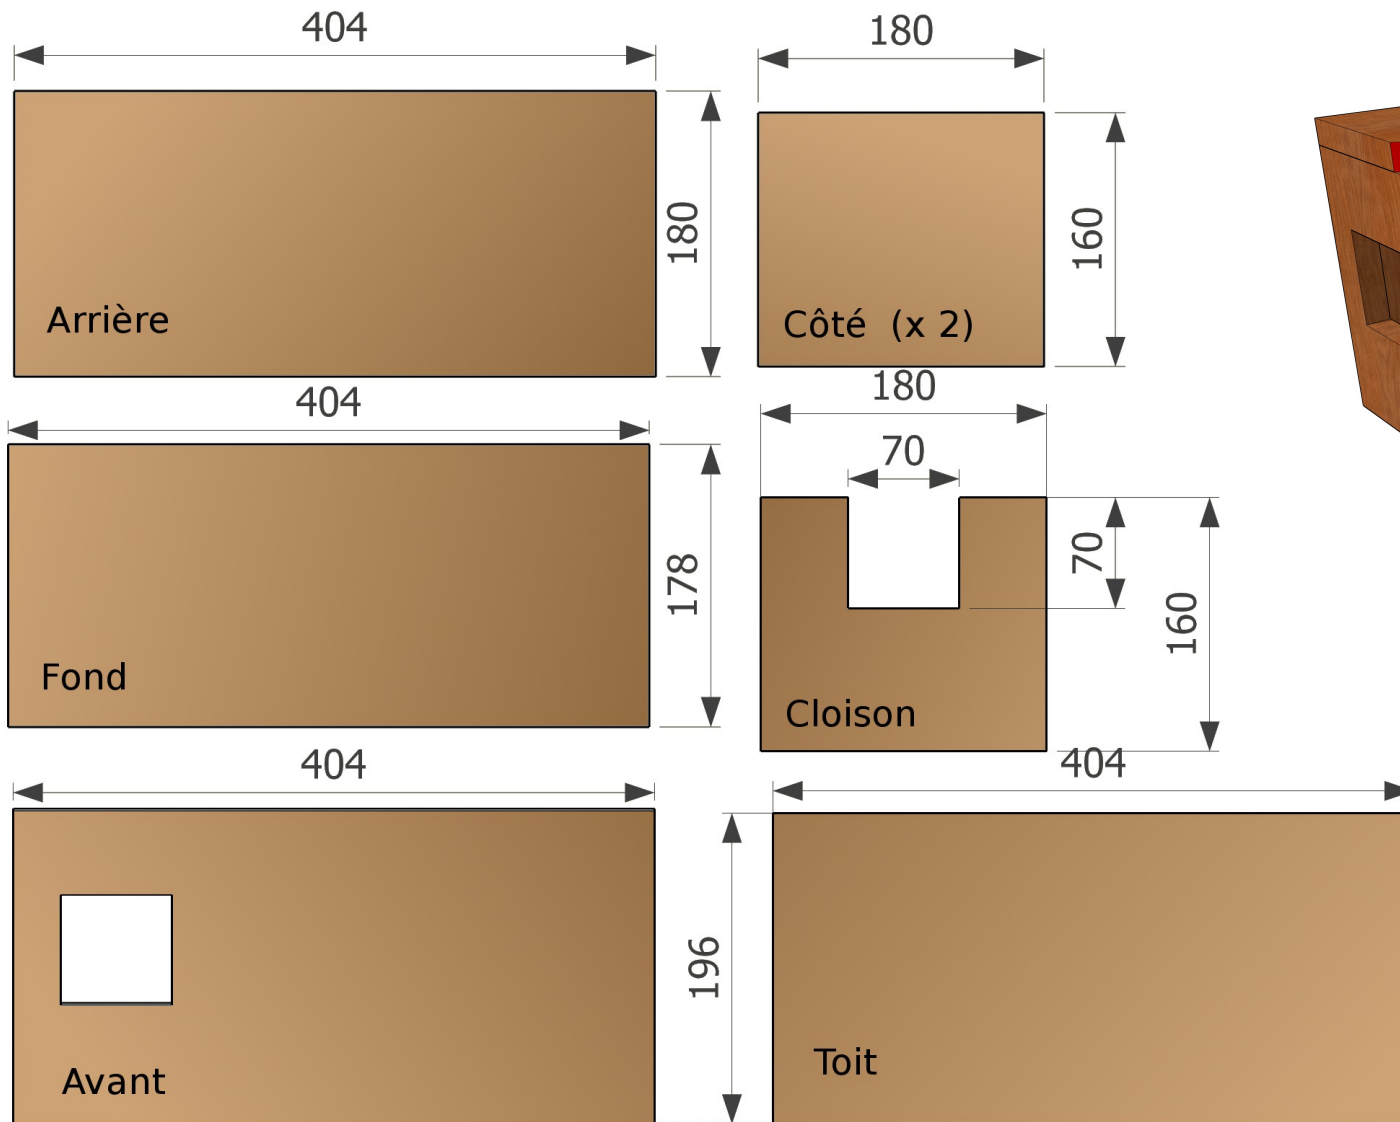

Nichoir pour la Chouette chevêche

Épaisseur du bois : 18mm

<http://nichoirs.net>