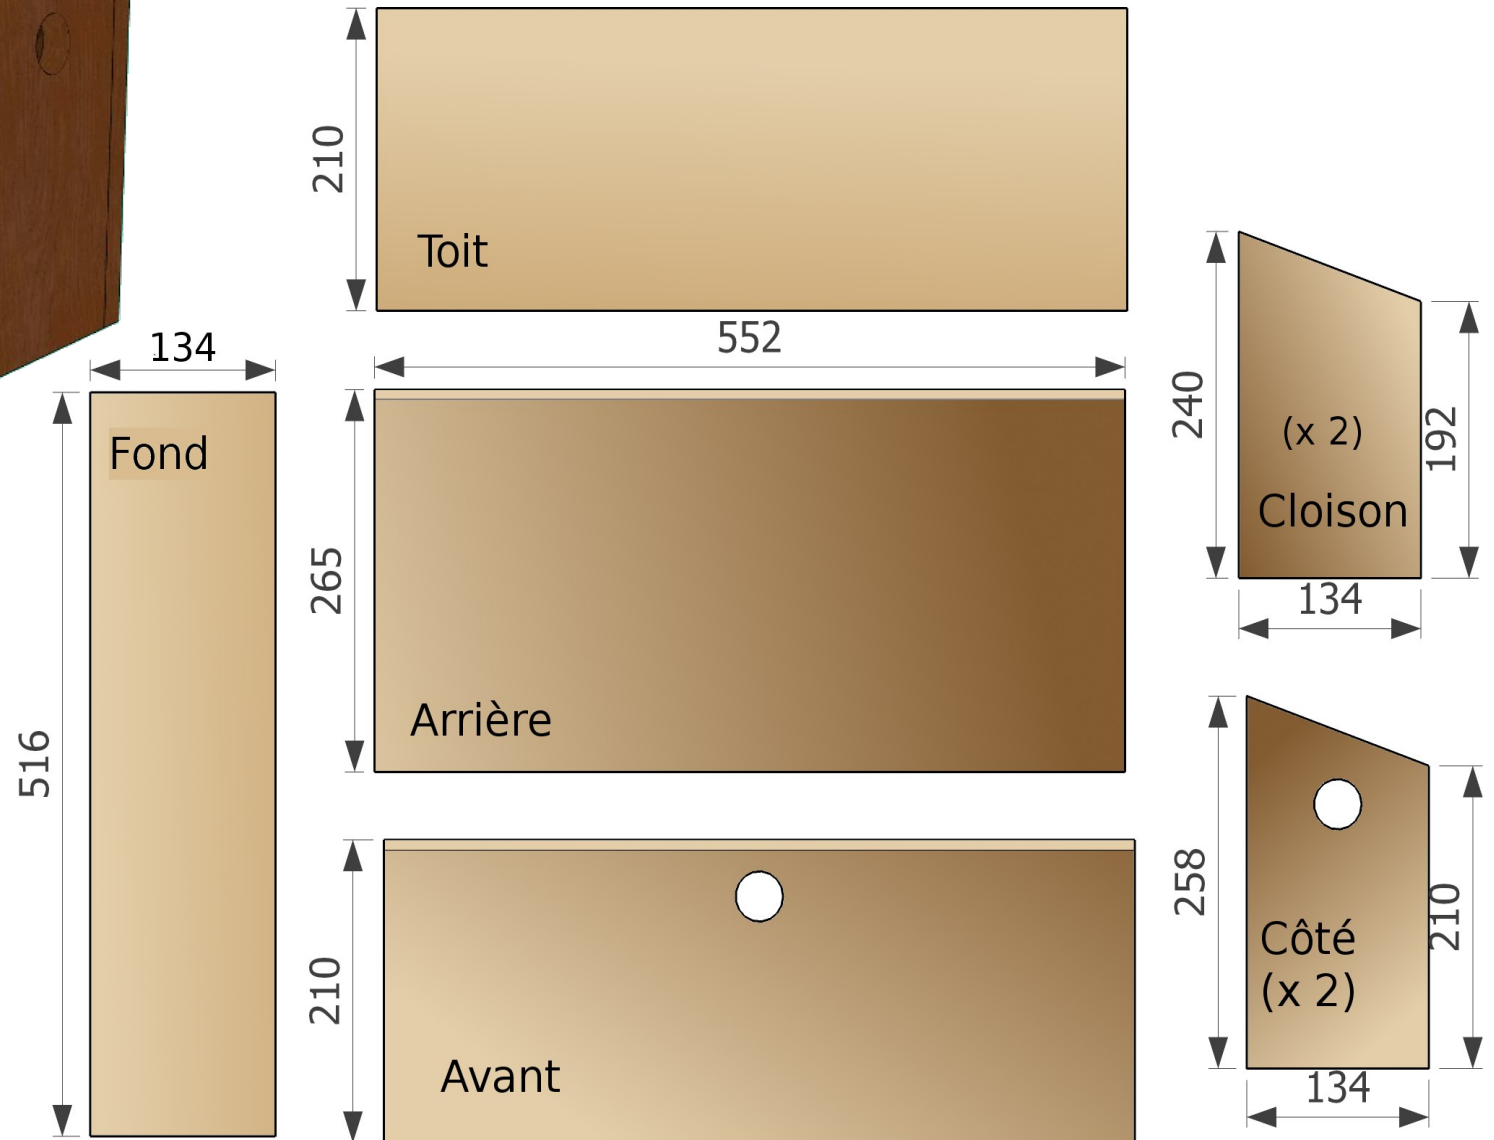

Nichein pour le Meineau domestique

Épaisseur du bois : 18mm

<http://nichoirs.net>